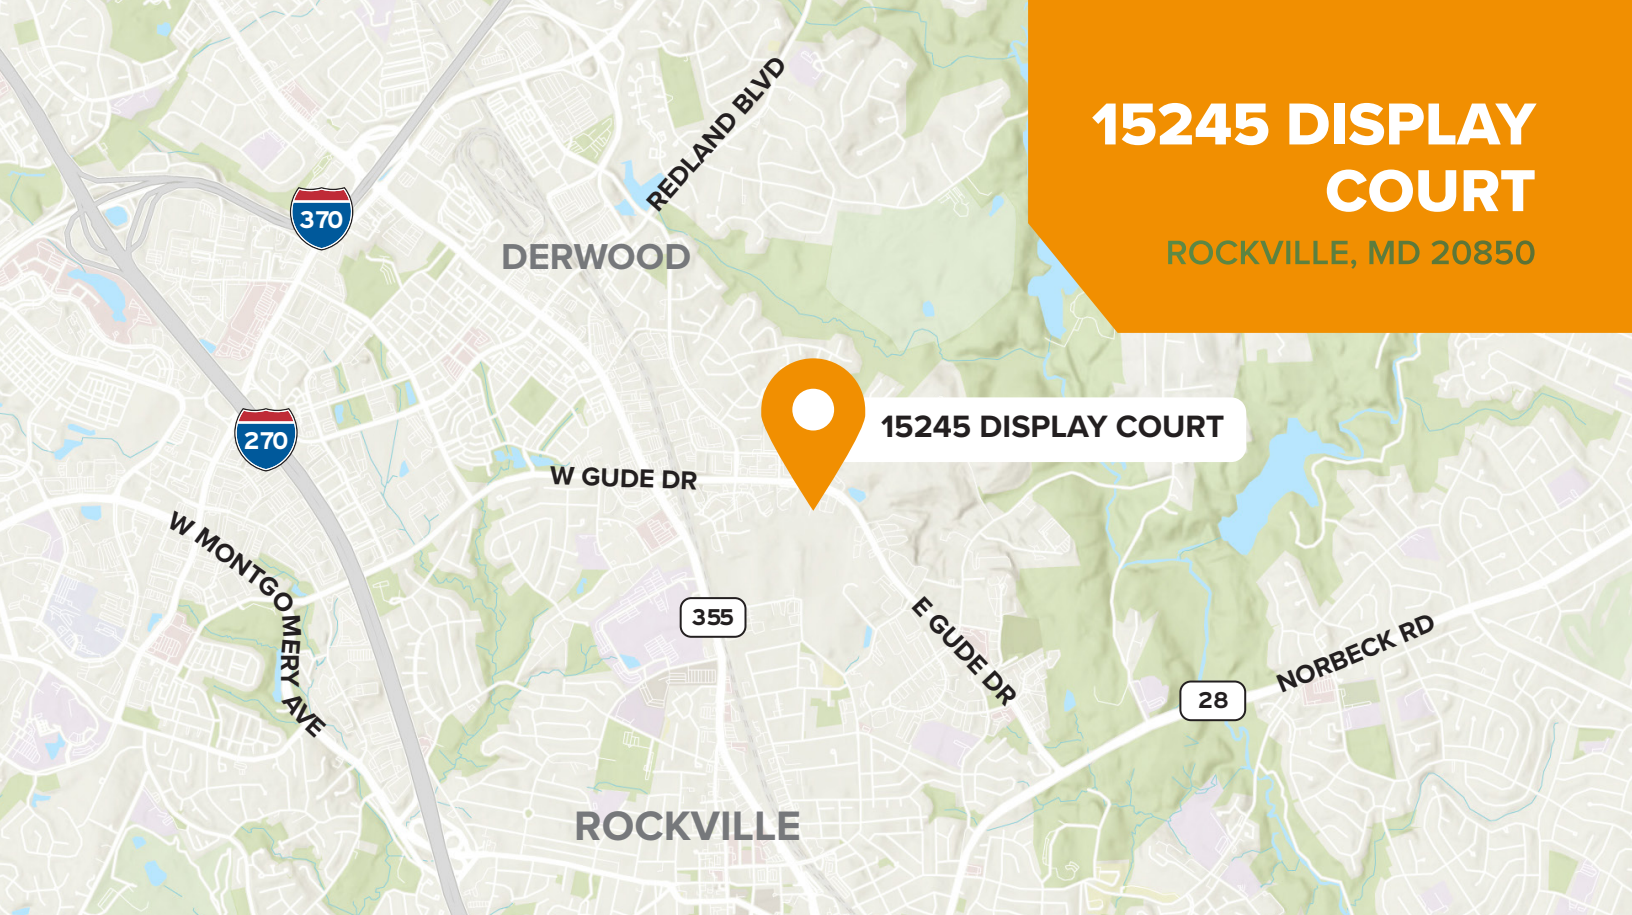

# 15245 DISPLAY COURT

ROCKVILLE, MD 20850

## LOCAL MAP