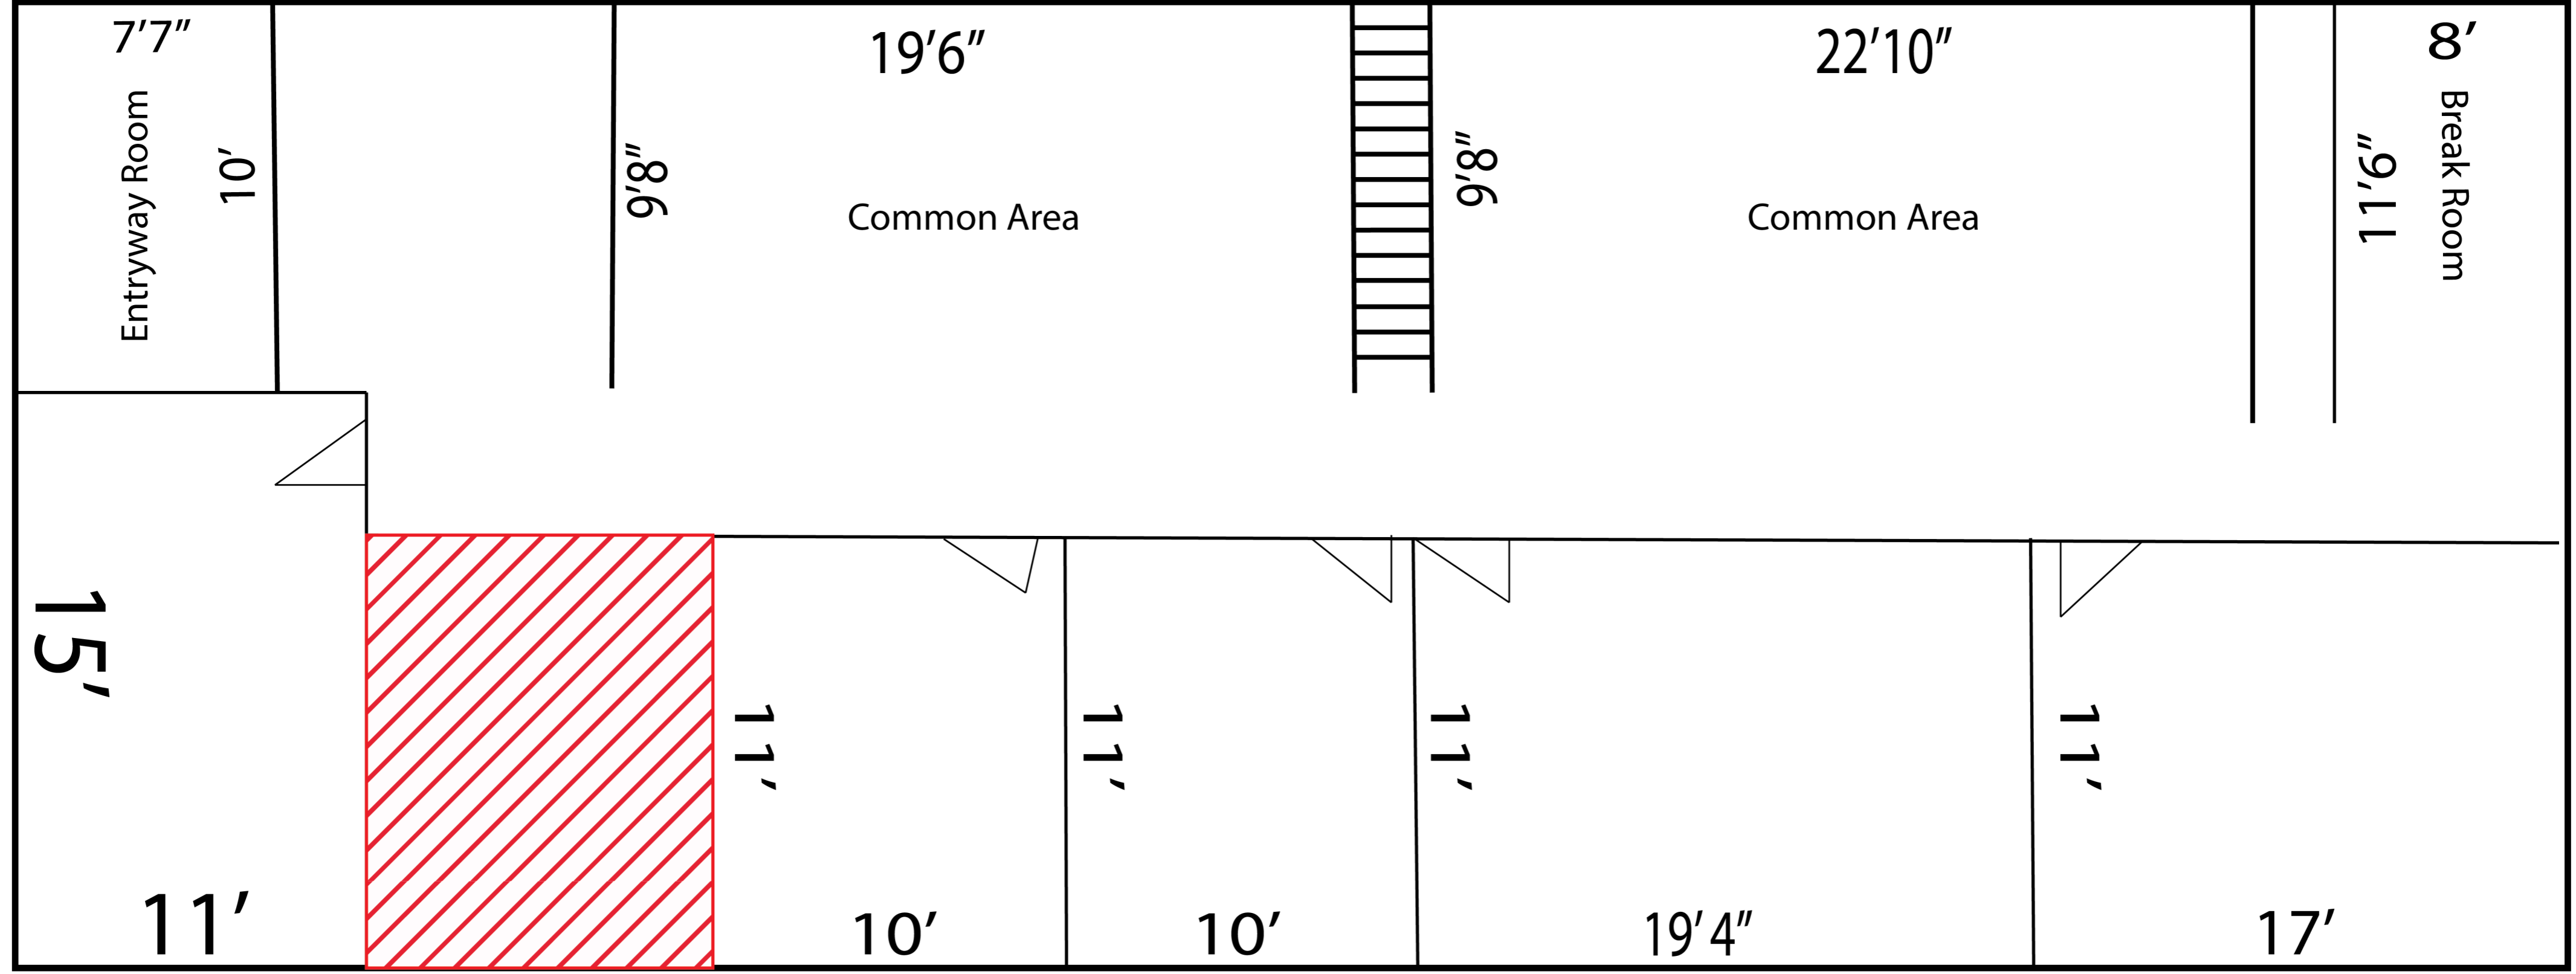

Main Entrance

80'

25'