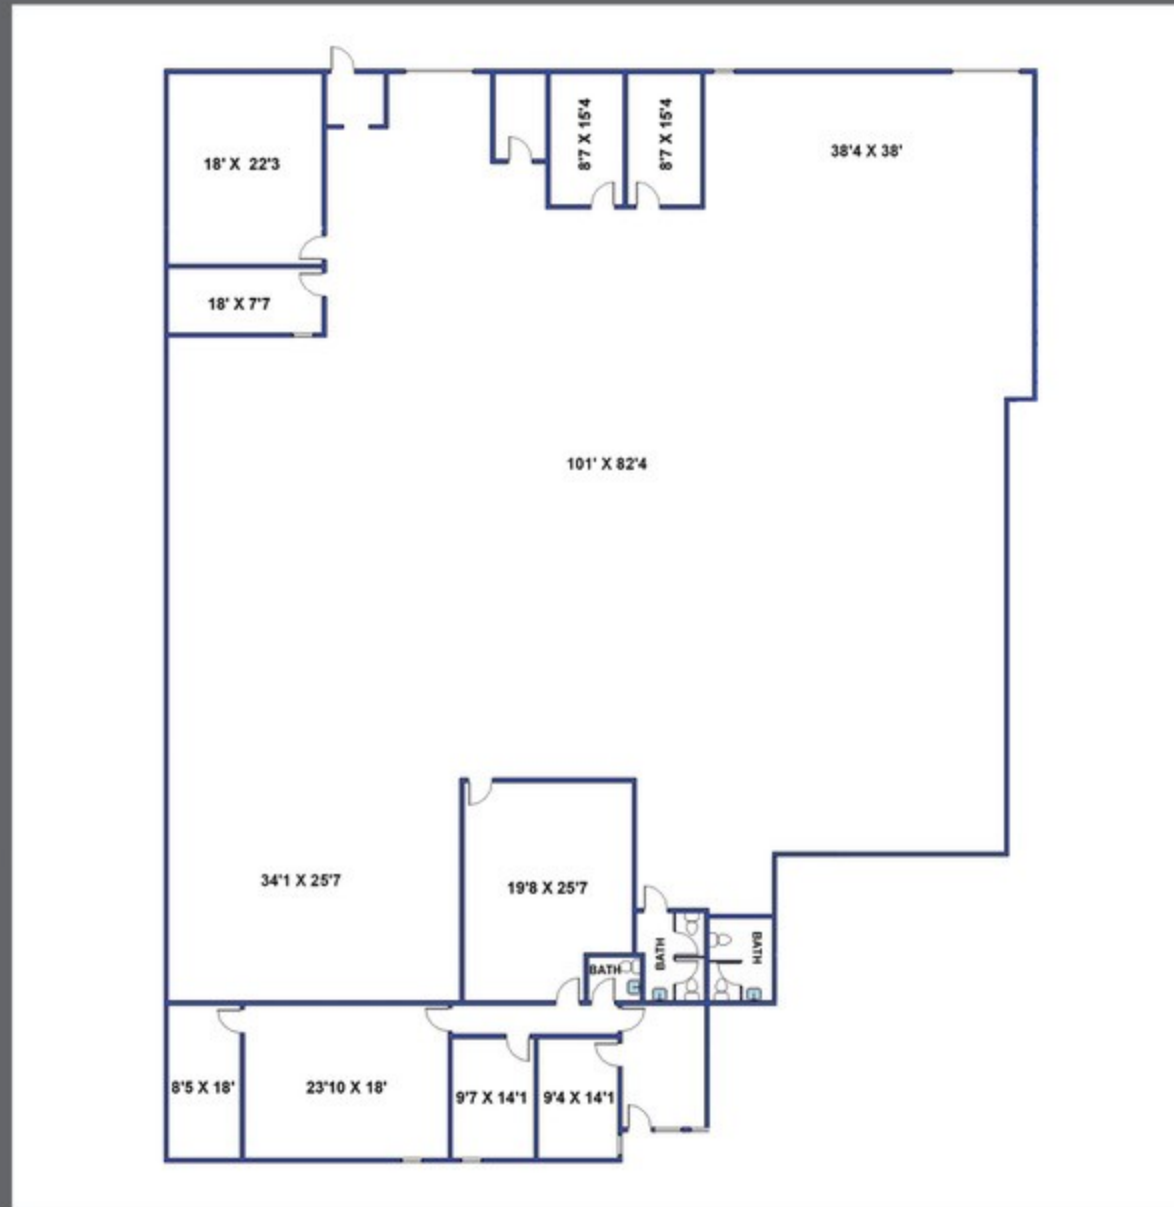

FLOOR PLAN - 8427

MATT EHRLICH
Executive Vice President
d. 818 421 1661
mehrlich@naicapital.com
CA DRE #01936772

SEAN IEZZA
Associate
d. 805 233 5228
siezza@naicapital.com
CA DRE #02220089

NAI CAPITAL
15821 Ventura Blvd
Suite #320
Encino, CA 91436
818-905-2400