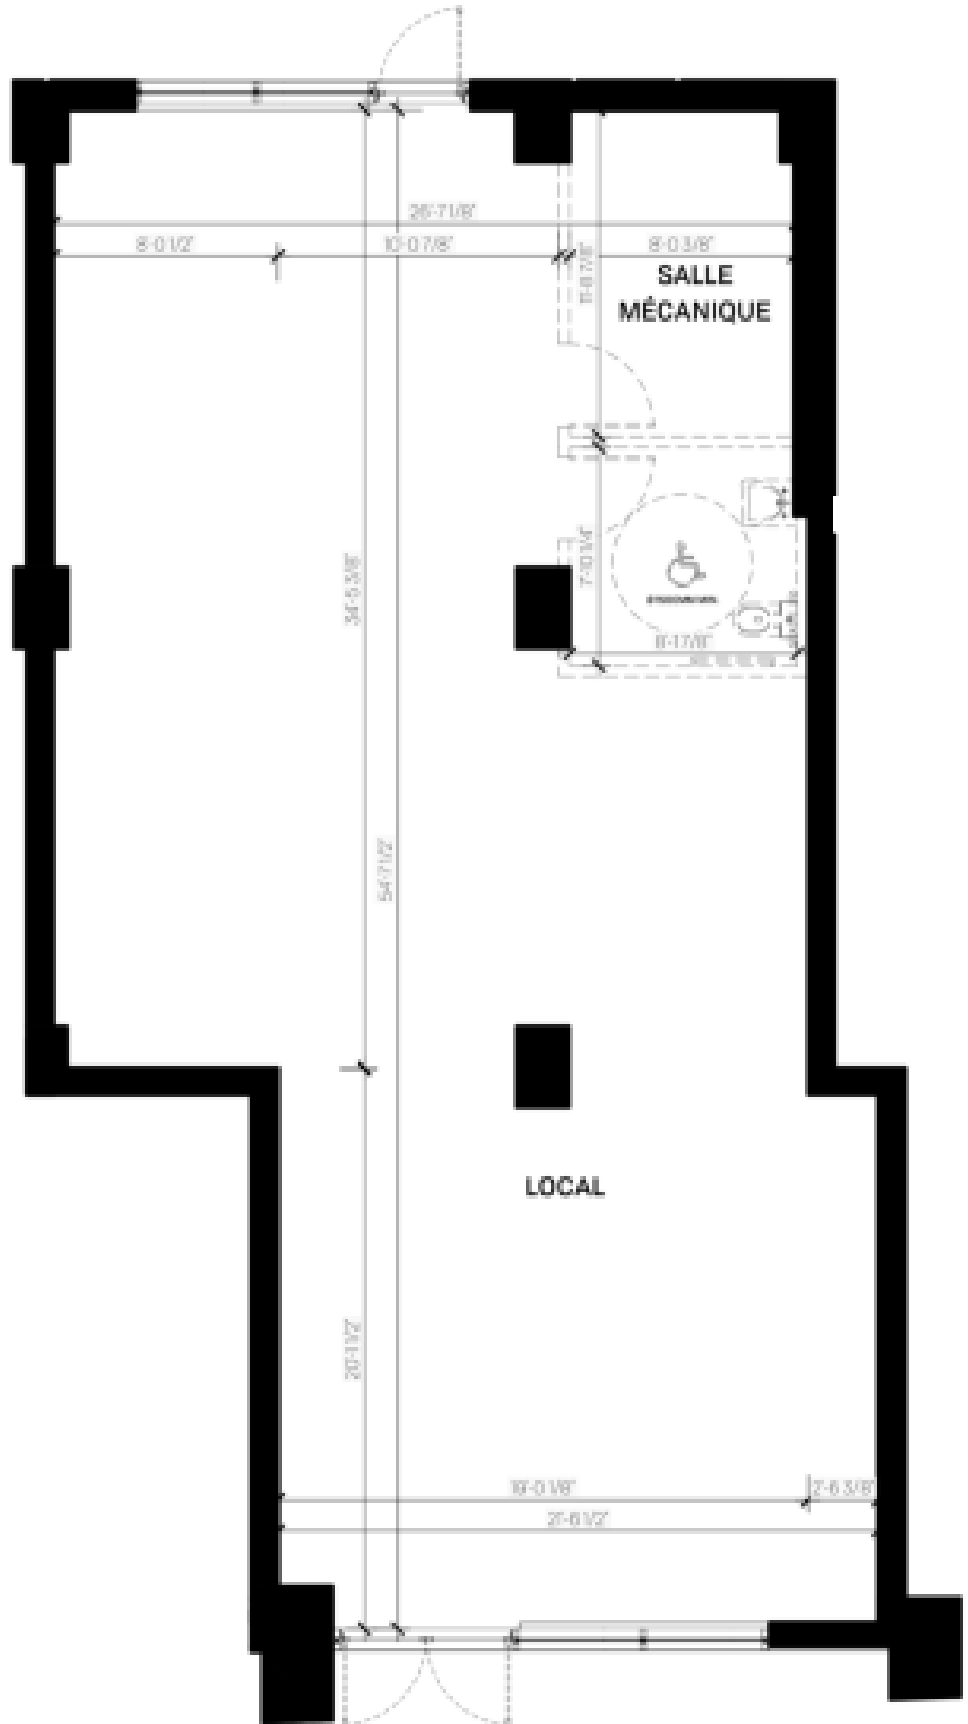

## Faits Saillants Highlights

**Emplacement AAA  
à Villeray**

**Availability | Disponibilité:**  
Immediate | Immédiat

**Loyer de Base | Base Rent:**  
\$30 sqft. | pc  
+ \$9 sqft. | pc

Newly built, storefront,  
flexible layout options, high  
visibility and foot traffic

Devanture de magasin,  
nouvellement construit,  
options d'aménagement  
flexibles, grande visibilité et  
trafic piétonnier

**Local 102**  
**1,948 sqft | pc**

**Local 102**  
**1,948 sqft | pc**

**Local 103**  
**1,076 sqft | pc**

**Local 103**  
**1,076 sqft | pc**

**Local 104**  
**1,475 sqft | pc**

**Local 104**  
**1,475 sqft | pc**

**Local 105**  
**2,486 sqft | pc**