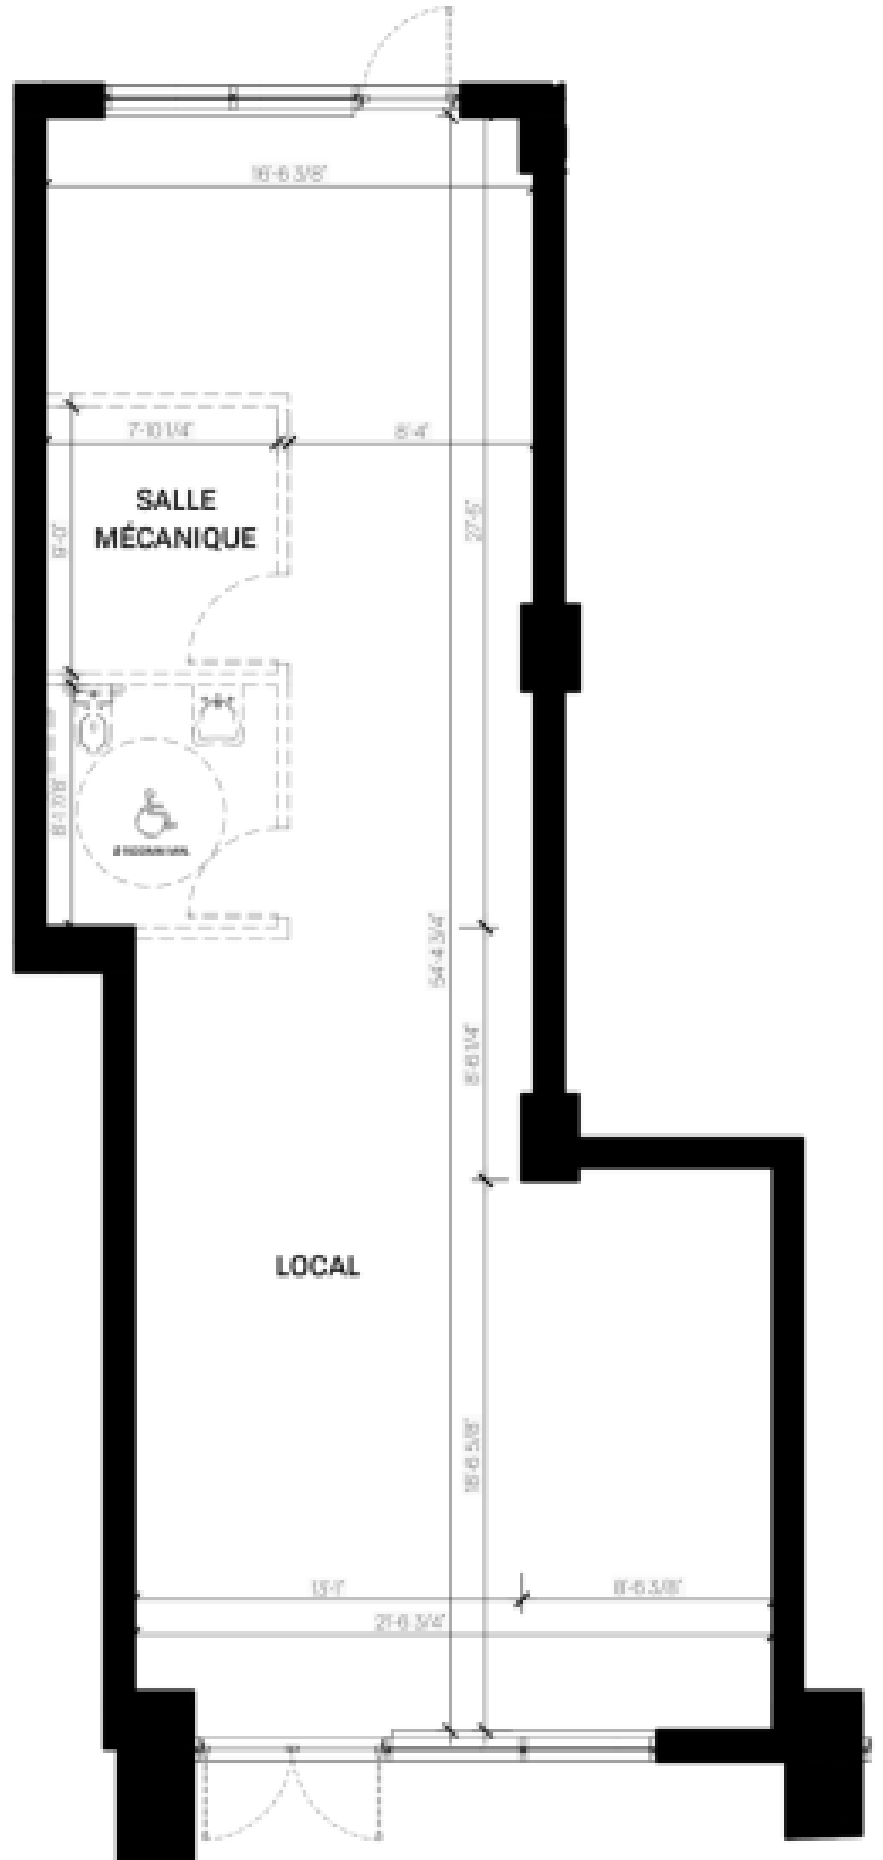

## Faits Saillants Highlights

**Emplacement AAA  
à Villeray**

**Availability | Disponibilité:**  
Immediate | Immédiat

**Loyer de Base | Base Rent:**  
\$30 sqft. | pc  
+ \$9 sqft. | pc

Newly built, storefront,  
flexible layout options, high  
visibility and foot traffic

Devanture de magasin,  
nouvellement construit,  
options d'aménagement  
flexibles, grande visibilité et  
trafic piétonnier

**Local 102**  
**1,948 sqft | pc**

**Local 102**  
**1,948 sqft | pc**

**Local 103**  
**1,076 sqft | pc**

**Local 103**  
**1,076 sqft | pc**

**Local 104**  
**1,475 sqft | pc**

**Local 104**  
**1,475 sqft | pc**

**Local 105**  
**2,486 sqft | pc**