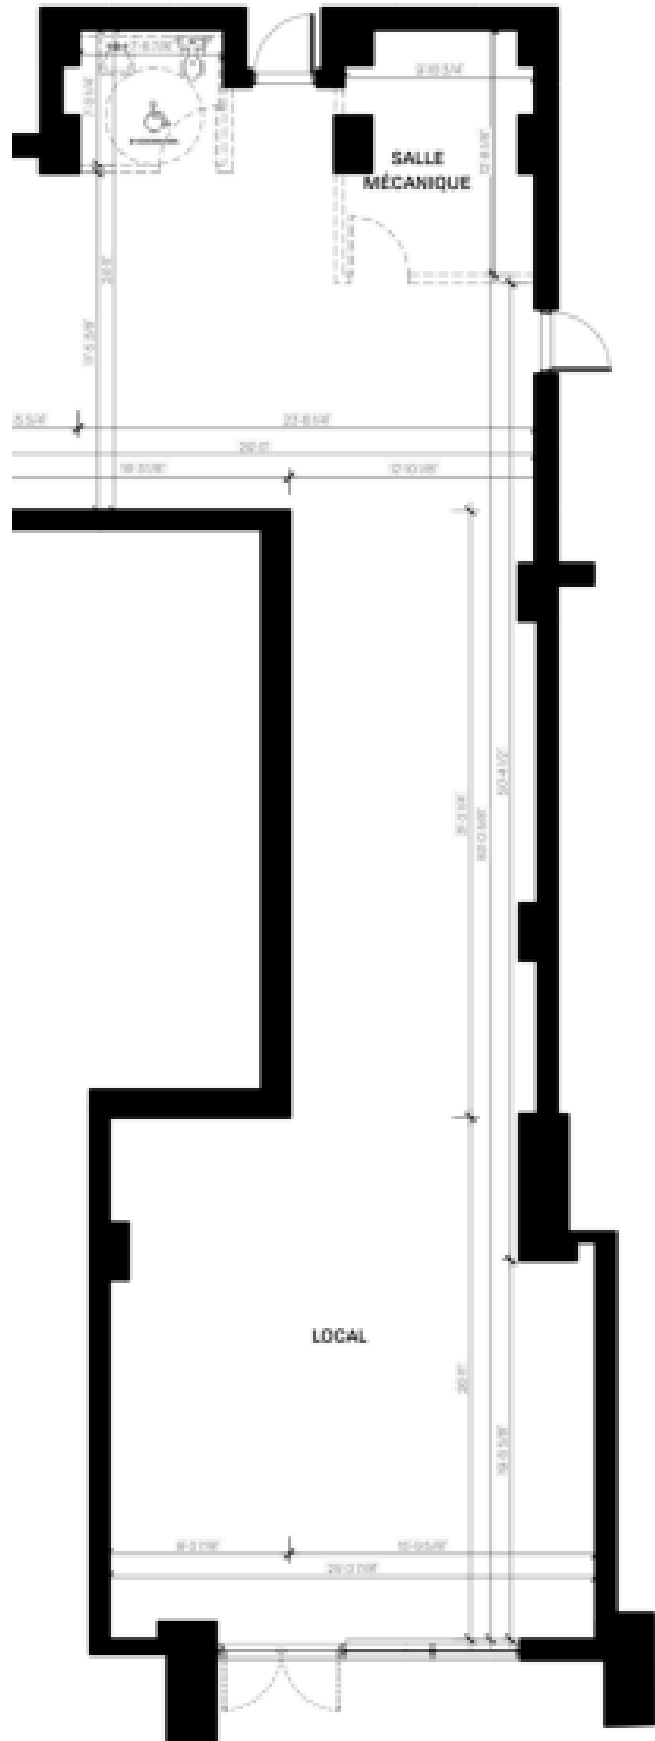

## Faits Saillants Highlights

**Emplacement AAA  
à Villeray**

**Availability | Disponibilité:**  
Immediate | Immédiat

**Loyer de Base | Base Rent:**  
\$30 sqft. | pc  
+ \$9 sqft. | pc

Newly built, storefront,  
flexible layout options, high  
visibility and foot traffic

Devanture de magasin,  
nouvellement construit,  
options d'aménagement  
flexibles, grande visibilité et  
trafic piétonnier

**Local 102**  
**1,948 sqft | pc**

**Local 102**  
**1,948 sqft | pc**

**Local 103**  
**1,076 sqft | pc**

**Local 103**  
**1,076 sqft | pc**

**Local 104**  
**1,475 sqft | pc**

**Local 104**  
**1,475 sqft | pc**

**Local 105**  
**2,486 sqft | pc**