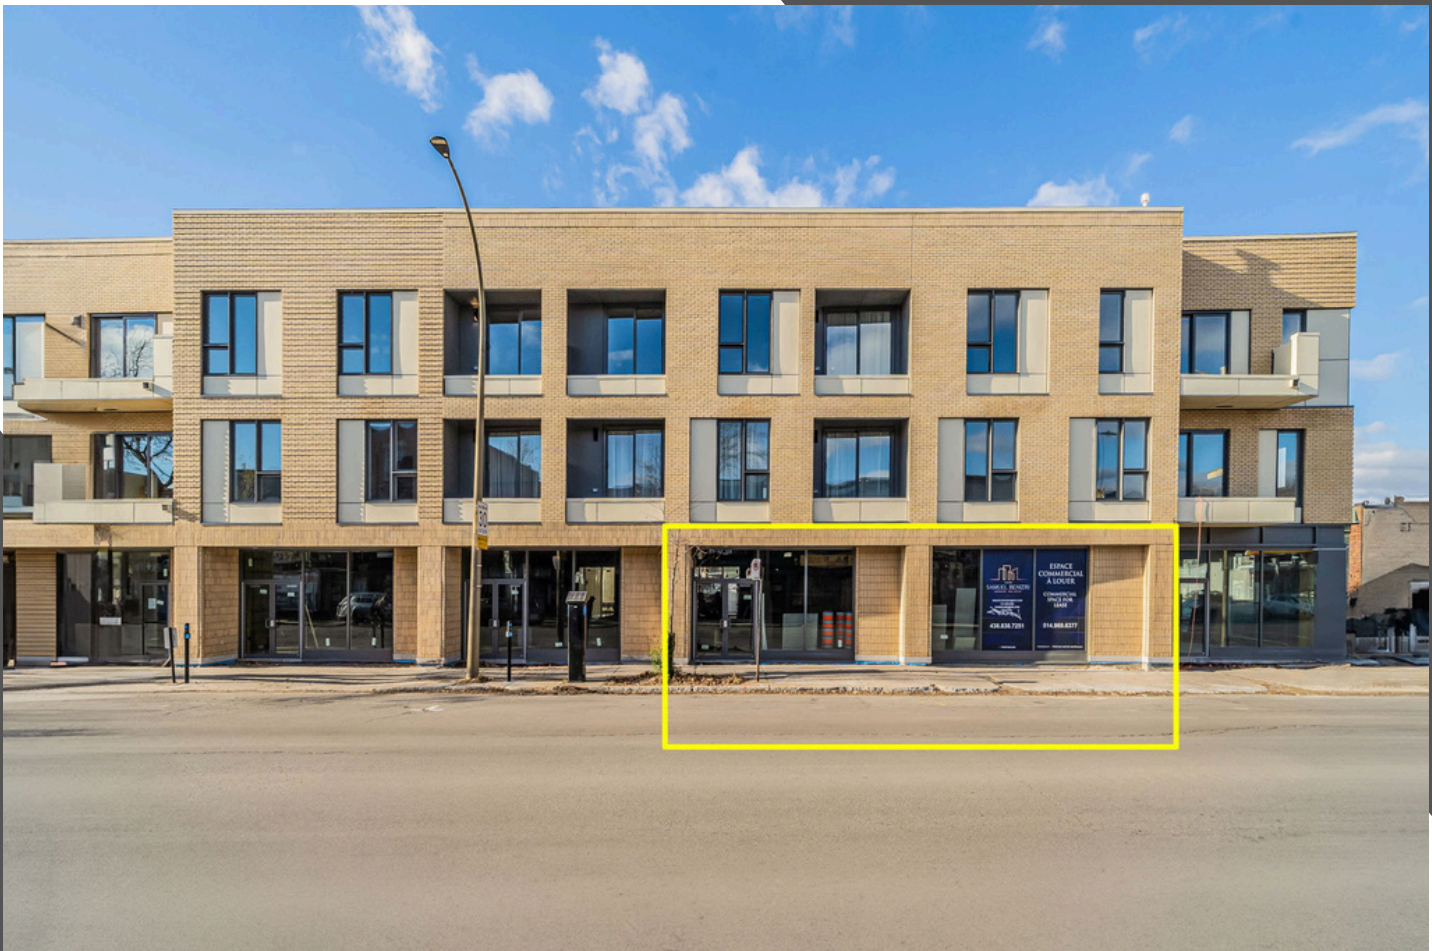

**2485**  
**rue Bélanger**  
Montréal, QC

  
**SAMUEL BENIZRI**  
IMMOBILIER - REAL ESTATE

**Espace commercial À Louer**  
**Commercial Space for Lease**

  
**KW PRESTIGE**  
KELLERWILLIAMS  
AGENCE IMMOBILIÈRE

## Faits Saillants Highlights

**Emplacement AAA  
à Villeray**

**Availability | Disponibilité:**  
Immediate | Immédiat

**Loyer de Base | Base Rent:**  
\$30 sqft. | pc  
+ \$9 sqft. | pc

Newly built, storefront,  
flexible layout options, high  
visibility and foot traffic

Devanture de magasin,  
nouvellement construit,  
options d'aménagement  
flexibles, grande visibilité et  
trafic piétonnier

**Local 102**  
**1,948 sqft | pc**

**Local 102**  
**1,948 sqft | pc**

**Local 103**  
**1,076 sqft | pc**