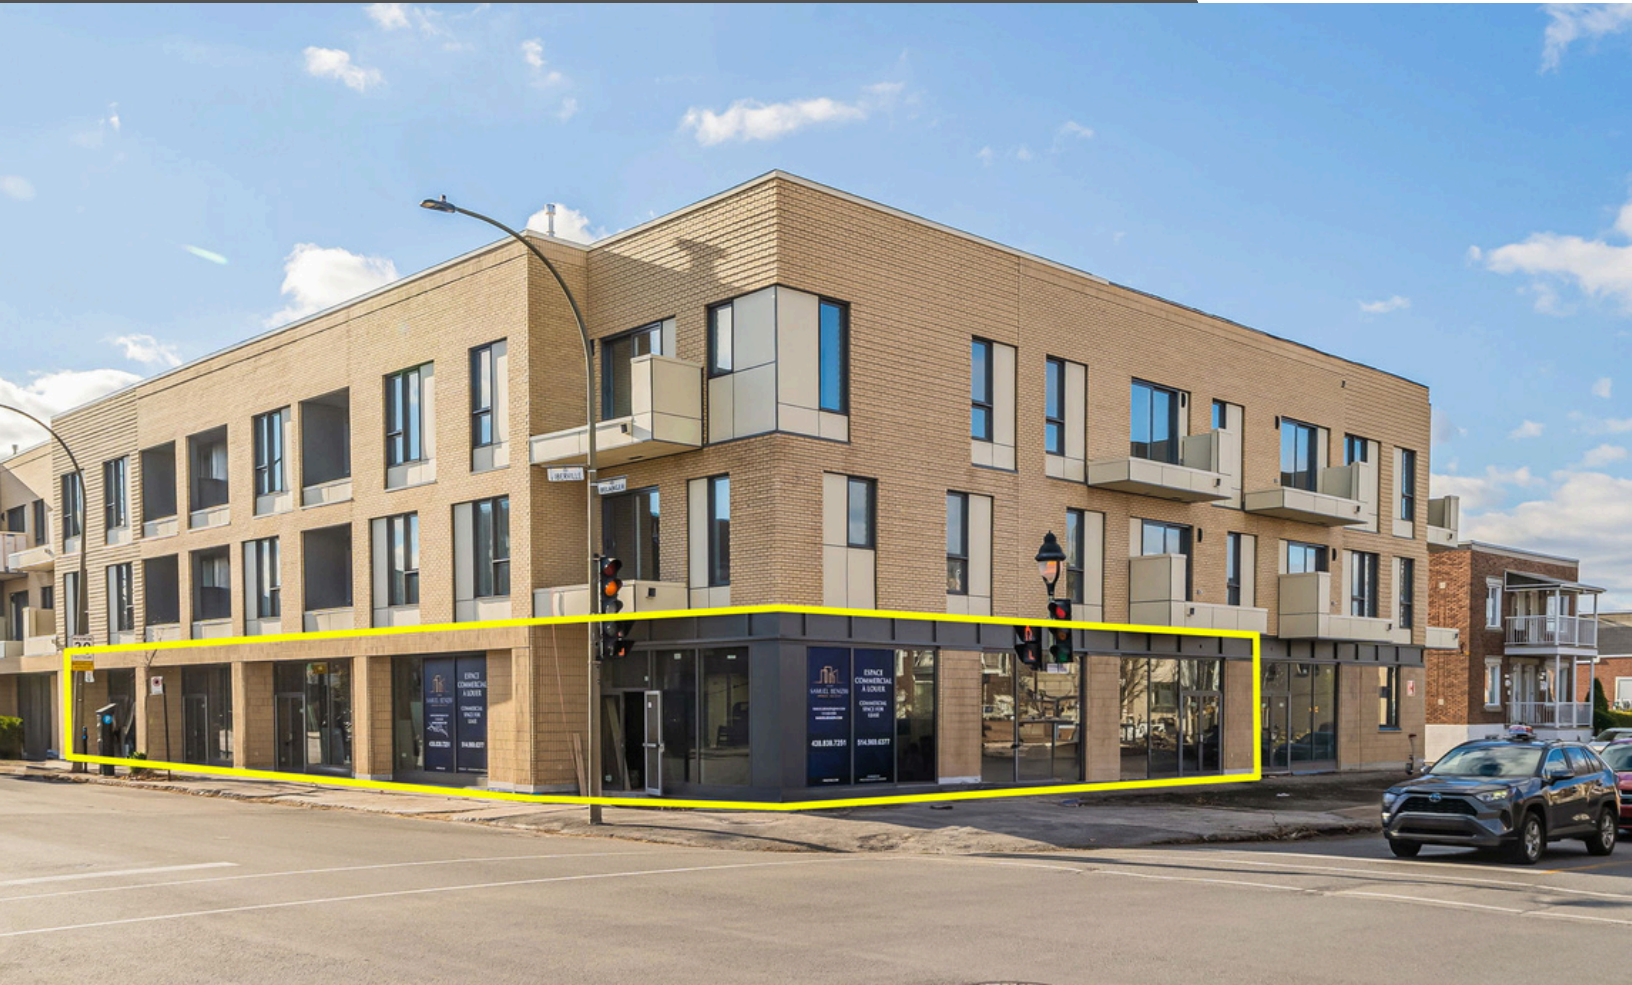

**2485**  
**rue Bélanger**  
Montréal, QC

  
**SAMUEL BENIZRI**  
IMMOBILIER - REAL ESTATE

**Espace commercial À Louer**  
**Commercial Space for Lease**

  
**KW PRESTIGE**  
KELLERWILLIAMS  
AGENCE IMMOBILIÈRE

## Faits Saillants Highlights

**Emplacement AAA  
à Villeray**

**Availability | Disponibilité:**  
Immediate | Immédiat

**Loyer de Base | Base Rent:**  
\$30 sqft. | pc  
+ \$9 sqft. | pc

Newly built, storefront,  
flexible layout options, high  
visibility and foot traffic

Devanture de magasin,  
nouvellement construit,  
options d'aménagement  
flexibles, grande visibilité et  
trafic piétonnier

**Local 102**  
**1,948 sqft | pc**

**Local 102**  
**1,948 sqft | pc**

**Local 103**  
**1,076 sqft | pc**