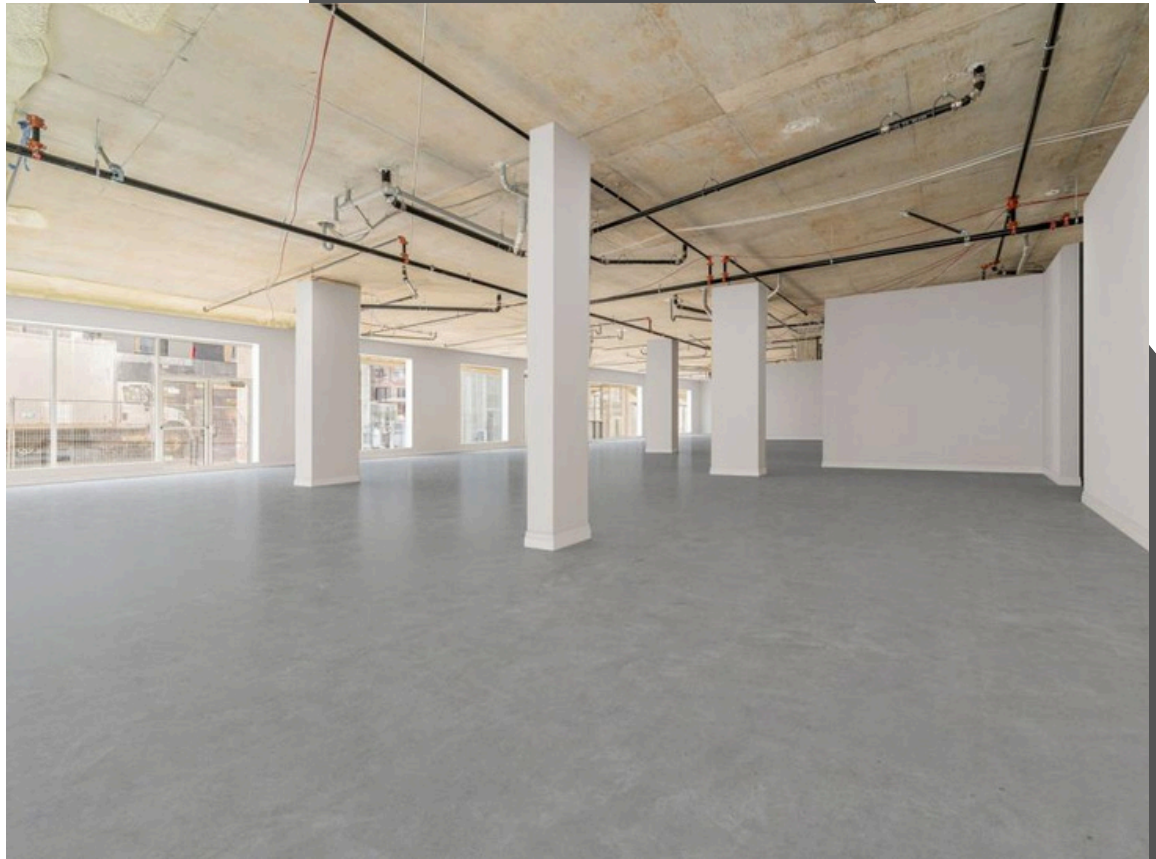

## Faits Saillants Highlights

**Emplacement AAA  
à Villeray**

**Availability | Disponibilité:**  
Immediate | Immédiat

**Loyer de Base | Base Rent:**  
\$30 sqft. | pc  
+ \$9 sqft. | pc

Newly built, storefront,  
flexible layout options, high  
visibility and foot traffic

Devanture de magasin,  
nouvellement construit,  
options d'aménagement  
flexibles, grande visibilité et  
trafic piétonnier

**Local 102**  
**1,948 sqft | pc**

**Local 102**  
**1,948 sqft | pc**

**Local 103**  
**1,076 sqft | pc**