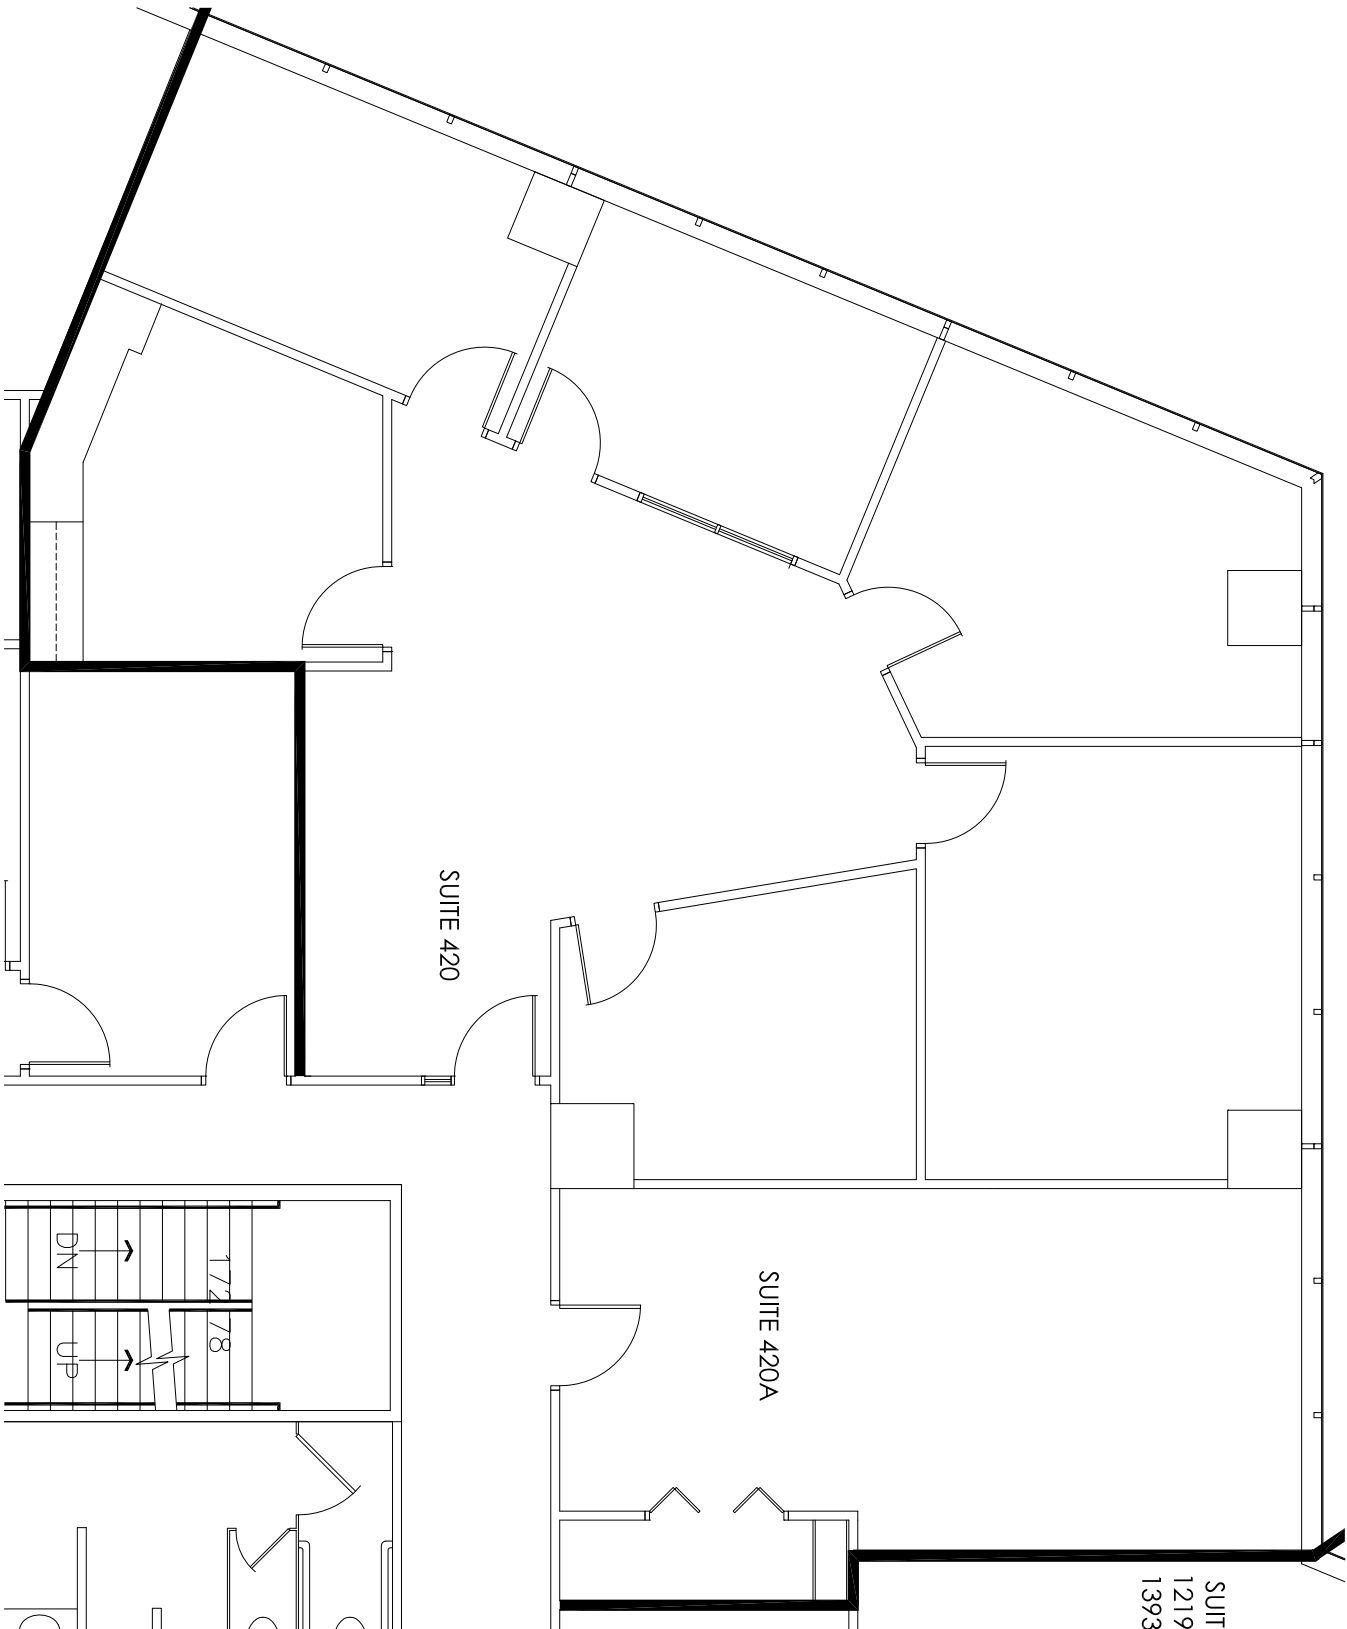

SUITE 420

SUITE 420A

**RICHMOND
 PLAZA
 4TH FLOOR**

**CASE &
 ASSOCIATES**

**SUITE
 420**

SCALE	N.T.S.
FILE NAME	RP420LEELST
MANAGER	ELS
DRAWN BY	ELS
05.26.15	

A FLOOR PLAN

SCALE: N.T.S.