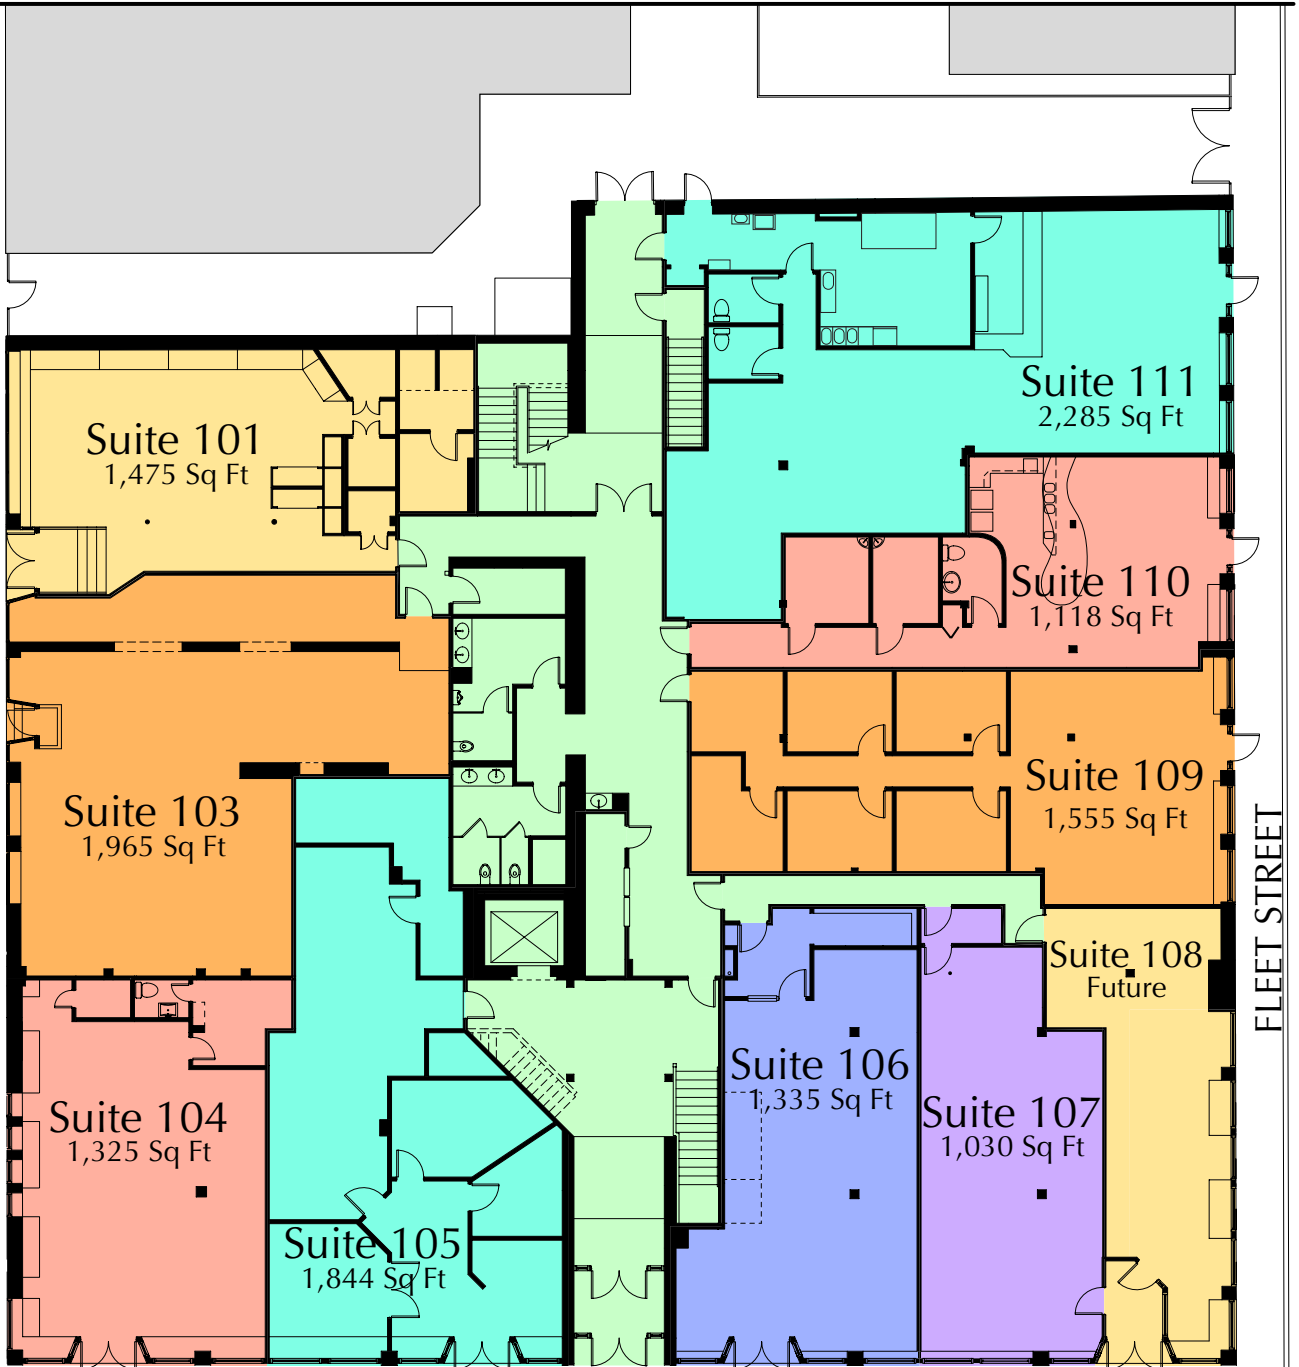

VAUGHAN MALL AND GARDENS

Suite 101
1,475 Sq Ft

Suite 111
2,285 Sq Ft

Suite 110
1,118 Sq Ft

Suite 103
1,965 Sq Ft

Suite 109
1,555 Sq Ft

Suite 104
1,325 Sq Ft

Suite 108
Future

Suite 105
1,844 Sq Ft

Suite 106
1,335 Sq Ft

Suite 107
1,030 Sq Ft

CONGRESS STREET

FLEET STREET