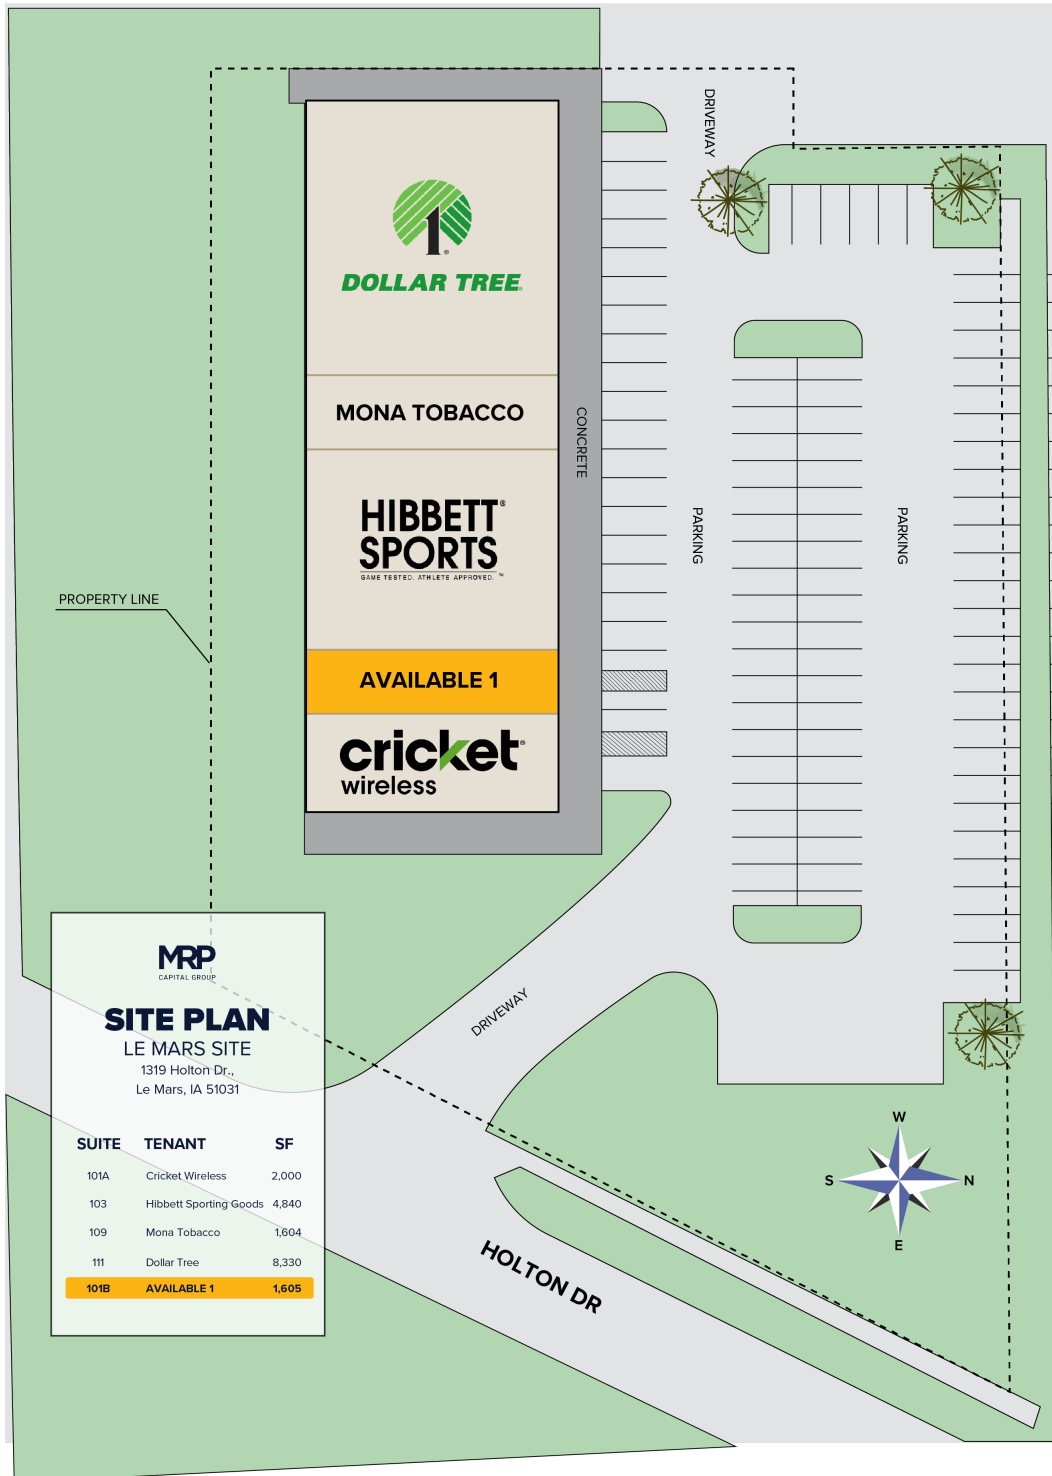

# Le Mars Shopping Center

Walmart Shadow Center

1319 Holton Dr., Lemars,  
IA 51031

**GLA**  
18,379 SF

**Space Available**  
1,605 SF

**True Trade Area Population**  
34,426

**Traffic Count**  
10,100

# Le Mars Shopping Center

Walmart Shadow Center

1319 Holton Dr., Lemars,  
IA 51031

**MRP**  
CAPITAL GROUP

**SITE PLAN**  
LE MARS SITE  
1319 Holton Dr.,  
Le Mars, IA 51031

SUITE	TENANT	SF
101A	Cricket Wireless	2,000
103	Hibbett Sporting Goods	4,840
109	Mona Tobacco	1,604
111	Dollar Tree	8,330
<b>101B</b>	<b>AVAILABLE 1</b>	<b>1,605</b>