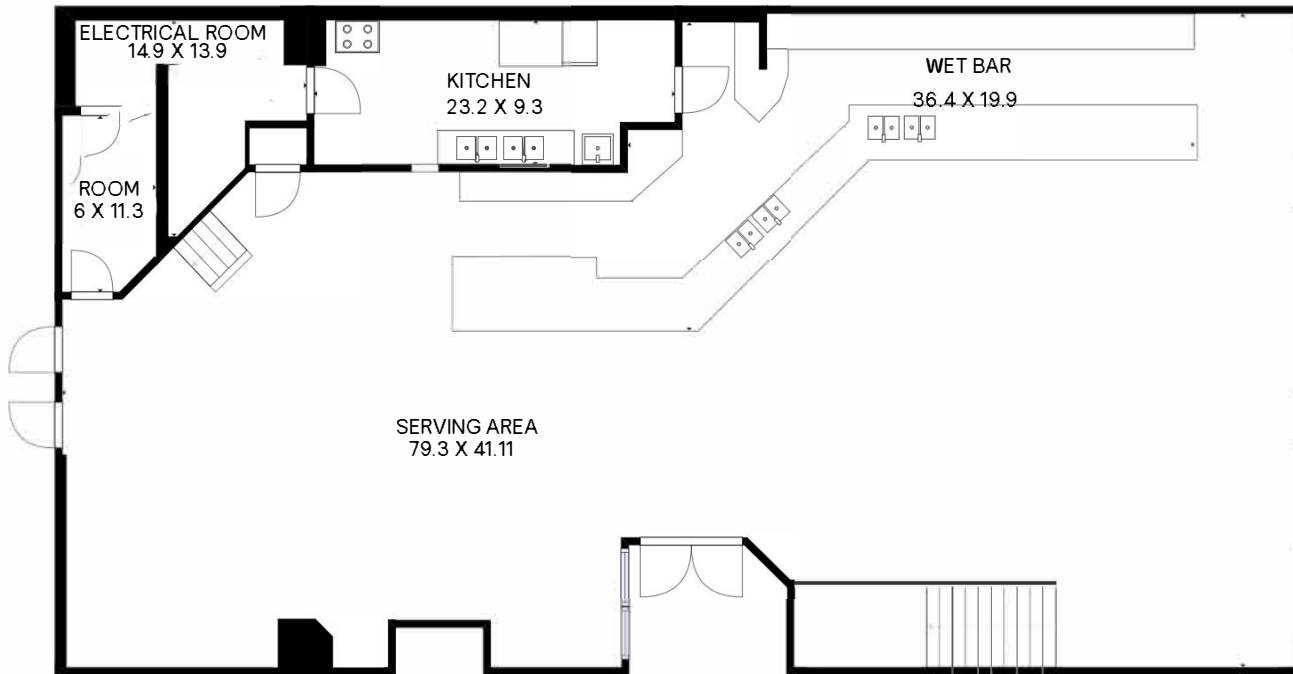

FLOOR 2

TOTAL SQ FT: Apprx. 6,000