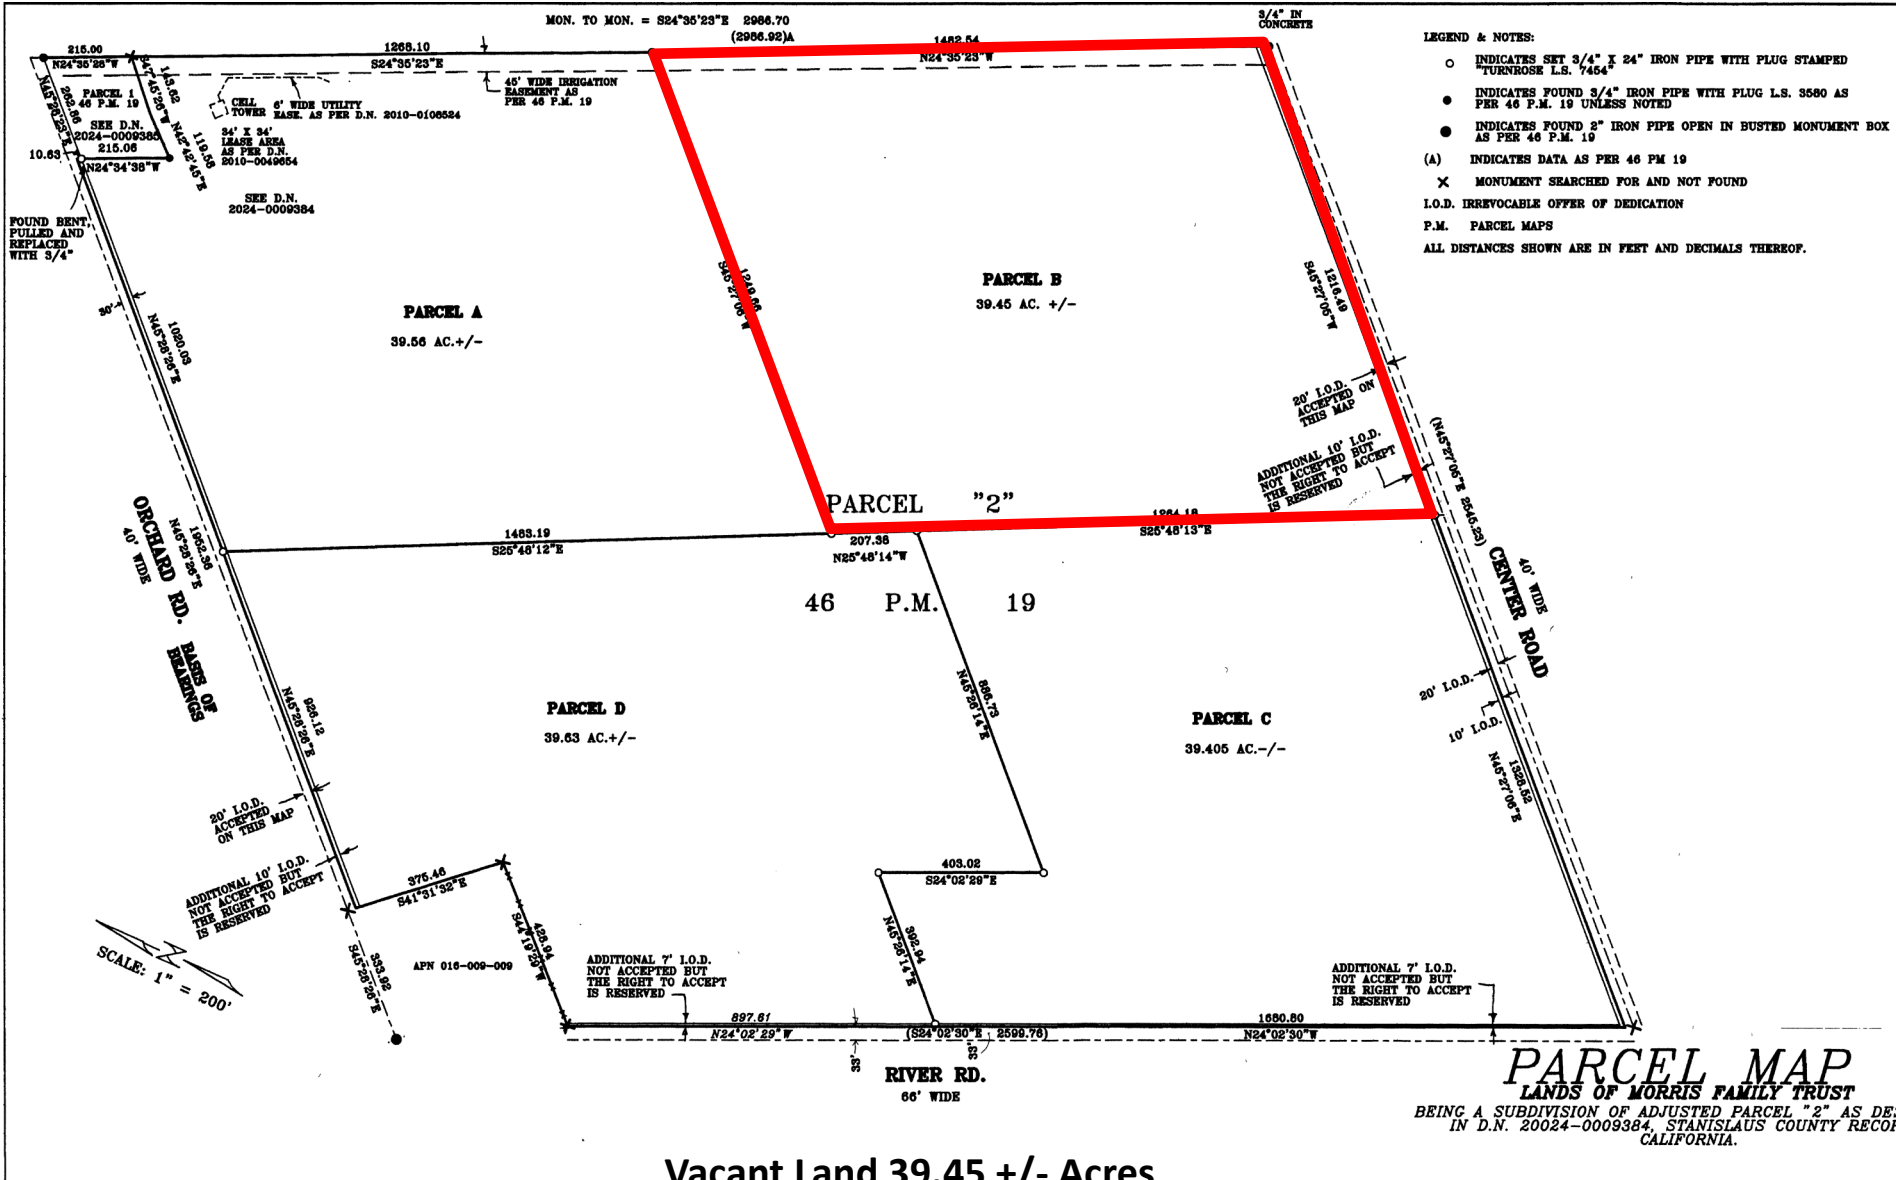

Stanislaus Co. 58 PM 94

Vacant Land 39.45 +/- Acres

River Rd. Vernalis, CA

Parcel B, Stanislaus Co. Parcel Map 58 PM 94